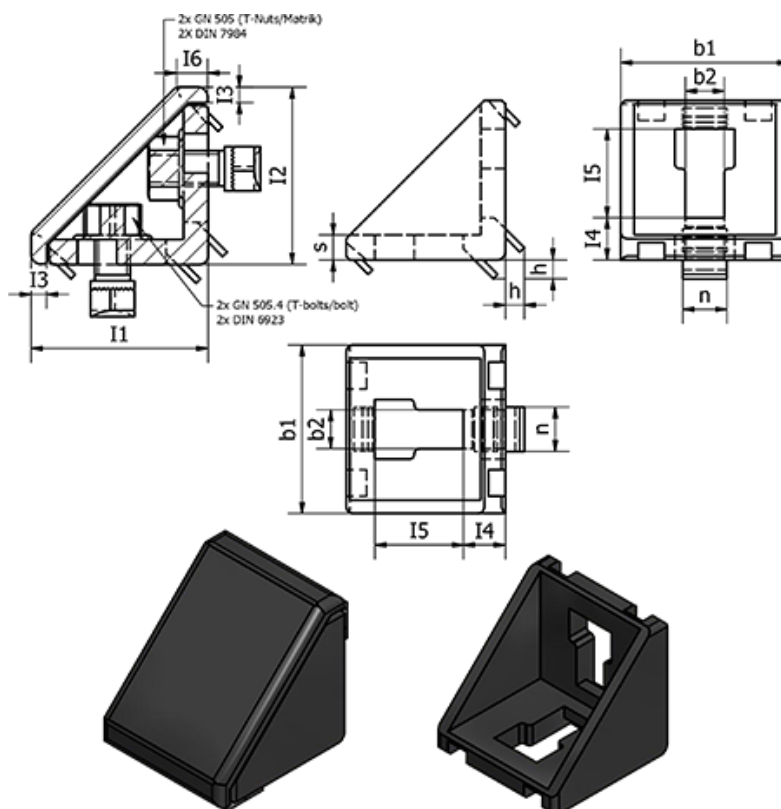

Varenummer: 2096045104545CSR

Beskrivelse: E+G Vinkel stykker til profilsystemer - GN 960-45-10-45-45-C-SR

## Mål

b1 = 45	I6 = -
b2 = 8.5	n = 10
h = 4.1	s = 9.7
I1 = 45	Vægt (g) = 49
I2 = 45	
I3 = -	
I4 = 15.7	
I5 = 18.7	